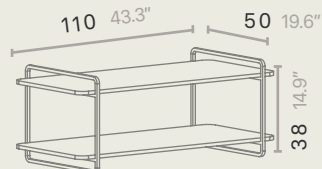

PATAS

Square Leg
Patas Cuadradas

Round Leg
Patas Redondas

Tall Leg
Patas Altas

DEPTH 35 cm

PROFUNDIDAD 35 cm

cm inches

DEPTH 40 cm

PROFUNDIDAD 40 cm

cm inches

DEPTH 45 cm

PROFUNDIDAD 45 cm

cm inches

SIDE TABLES

MESITAS

cm inches

ALM50A35

ALM80A35

ALM110A35

ALM50B50

ALM80B50

ALM110B50

ALM80B80

ALM110B80

Top lids

SHELVES

ESTANTES

cm inches

momocca

IDEAT 理想家