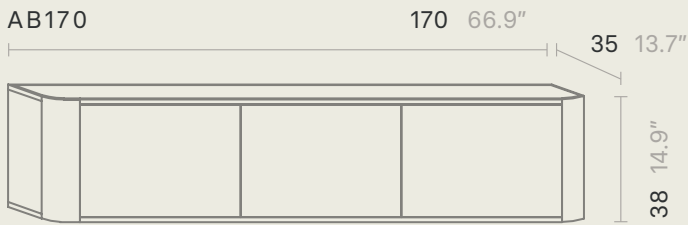

PATAS

Square Leg
Patas Cuadradas

Round Leg
Patas Redondas

Tall Leg
Patas Altas

DEPTH 35 cm

PROFUNDIDAD 35 cm

cm inches

DEPTH 40 cm

PROFUNDIDAD 40 cm

cm inches

DEPTH 45 cm

PROFUNDIDAD 45 cm

cm inches

SIDE TABLES

MESITAS

cm inches

Top lids

SHELVES

ESTANTES

cm inches

momocca

IDEAT 理想家