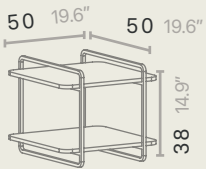

SIDE TABLES

MESITAS

cm inches

ALM50B50

Top lids

SHELVES

ESTANTES

cm inches