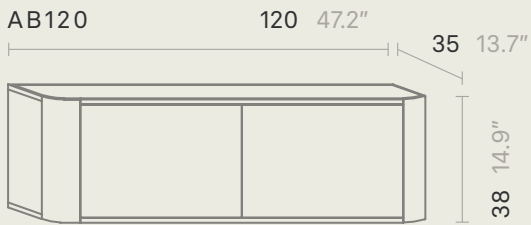

PATAS

Square Leg
Patas Cuadradas

Round Leg
Patas Redondas

Tall Leg
Patas Altas

DEPTH 35 cm

PROFUNDIDAD 35 cm

cm inches

DEPTH 40 cm

PROFUNDIDAD 40 cm

cm inches

DEPTH 45 cm

PROFUNDIDAD 45 cm

cm inches

SIDE TABLES

MESITAS

cm inches