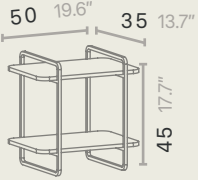

PATAS

Square Leg
Patas Cuadradas

Round Leg
Patas Redondas

Tall Leg
Patas Altas

DEPTH 35 cm

PROFUNDIDAD 35 cm

cm inches

DEPTH 40 cm

PROFUNDIDAD 40 cm

cm inches

DEPTH 45 cm

PROFUNDIDAD 45 cm

cm inches

SIDE TABLES

MESITAS

cm inches

Top lids

SHELVES

ESTANTES

cm inches

momocca

IDEAT 理想家