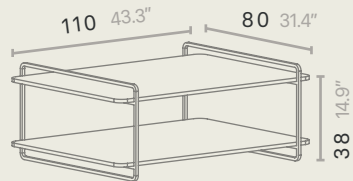

PATAS

Square Leg
Patas Cuadradas

Round Leg
Patas Redondas

Tall Leg
Patas Altas

DEPTH 35 cm

PROFUNDIDAD 35 cm

cm inches

DEPTH 40 cm

PROFUNDIDAD 40 cm

cm inches

DEPTH 45 cm

PROFUNDIDAD 45 cm

cm inches

SIDE TABLES

MESITAS

cm inches

ALM50A35

ALM80A35

ALM110A35

ALM50B50

ALM80B50

ALM110B50

ALM80B80

ALM110B80

Top lids

SHELVES

ESTANTES

cm inches

momocca

IDEAT 理想家