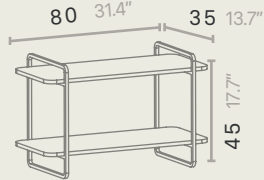

SIDE TABLES

MESITAS

cm inches

ALM80A35

Top lids

SHELVES

ESTANTES

cm inches