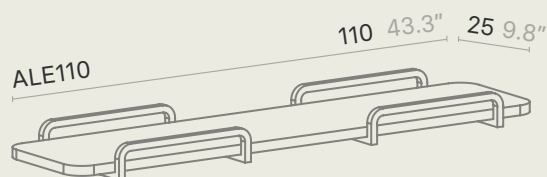

PROFUNDIDAD 40 cm

cm inches

DEPTH 45 cm

PROFUNDIDAD 45 cm

cm inches

SIDE TABLES

MESITAS

cm inches

ALM50A35

ALM80A35

ALM110A35

ALM50B50

ALM80B50

ALM110B50

ALM80B80

ALM110B80

Top lids

SHELVES

ESTANTES

cm inches

momocca

IDEAT 理想家