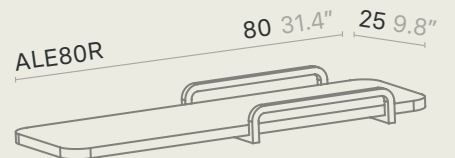

PROFUNDIDAD 40 cm

cm inches

DEPTH 45 cm

PROFUNDIDAD 45 cm

cm inches

SIDE TABLES

MESITAS

cm inches

ALM50A35

ALM80A35

ALM110A35

ALM50B50

ALM80B50

ALM110B50

ALM80B80

ALM110B80

Top lids

SHELVES

ESTANTES

cm inches

momocca

IDEAT 理想家