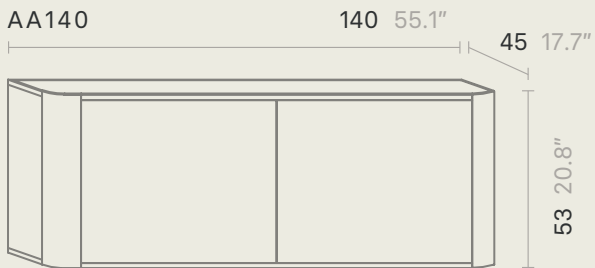

PATAS

Square Leg
Patas Cuadradas

Round Leg
Patas Redondas

Tall Leg
Patas Altas

DEPTH 35 cm

PROFUNDIDAD 35 cm

cm inches

DEPTH 40 cm

PROFUNDIDAD 40 cm

cm inches

DEPTH 45 cm

PROFUNDIDAD 45 cm

cm inches

SIDE TABLES

MESITAS

cm inches

Top lids

SHELVES

ESTANTES

cm inches

momocca

IDEAT 理想家