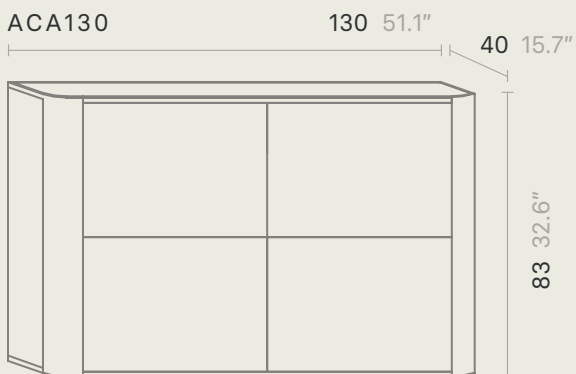

PATAS

Square Leg
Patas Cuadradas

Round Leg
Patas Redondas

Tall Leg
Patas Altas

DEPTH 35 cm

PROFUNDIDAD 35 cm

cm inches

DEPTH 40 cm

PROFUNDIDAD 40 cm

cm inches

DEPTH 45 cm

PROFUNDIDAD 45 cm

cm inches

SIDE TABLES

MESITAS

cm inches