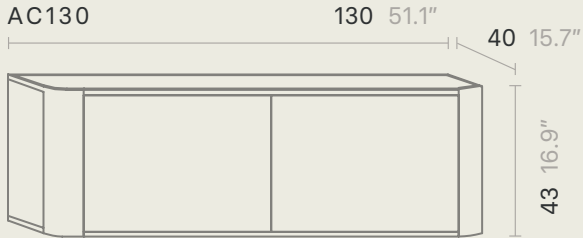

PATAS

Square Leg
Patas Cuadradas

Round Leg
Patas Redondas

Tall Leg
Patas Altas

DEPTH 35 cm

PROFUNDIDAD 35 cm

cm inches

DEPTH 40 cm

PROFUNDIDAD 40 cm

cm inches

DEPTH 45 cm

PROFUNDIDAD 45 cm

cm inches

SIDE TABLES

MESITAS

cm inches