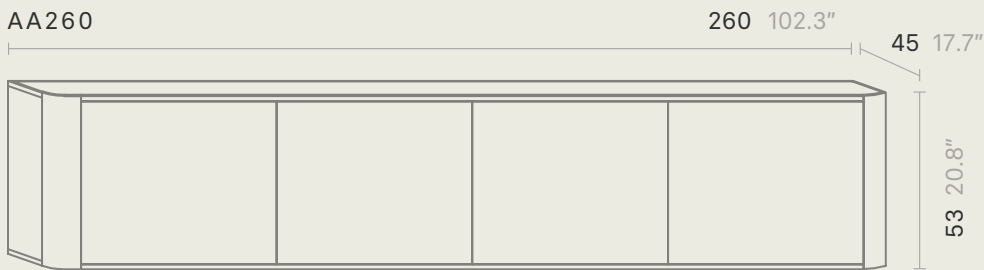

PATAS

Square Leg
Patas Cuadradas

Round Leg
Patas Redondas

Tall Leg
Patas Altas

DEPTH 35 cm

PROFUNDIDAD 35 cm

cm inches

DEPTH 40 cm

PROFUNDIDAD 40 cm

cm inches

DEPTH 45 cm

PROFUNDIDAD 45 cm

cm inches

SIDE TABLES

MESITAS

cm inches

Top lids

SHELVES

ESTANTES

cm inches

momocca

IDEAT 理想家