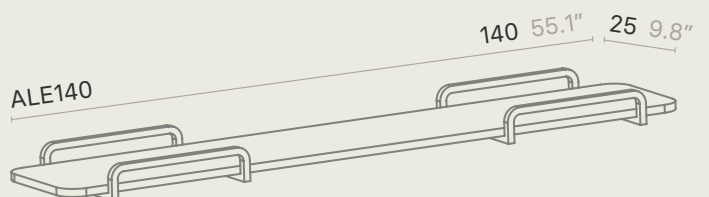

PROFUNDIDAD 40 cm

cm inches

DEPTH 45 cm

PROFUNDIDAD 45 cm

cm inches

SIDE TABLES

MESITAS

cm inches

ALM50A35

ALM80A35

ALM110A35

ALM50B50

ALM80B50

ALM110B50

ALM80B80

ALM110B80

Top lids

SHELVES

ESTANTES

cm inches

momocca

IDEAT 理想家