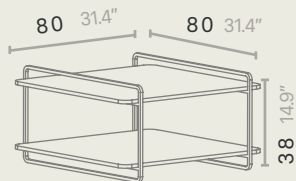

PATAS

Square Leg
Patas Cuadradas

Round Leg
Patas Redondas

Tall Leg
Patas Altas

DEPTH 35 cm

PROFUNDIDAD 35 cm

cm inches

DEPTH 40 cm

PROFUNDIDAD 40 cm

cm inches

DEPTH 45 cm

PROFUNDIDAD 45 cm

cm inches

SIDE TABLES

MESITAS

cm inches

ALM50A35

ALM80A35

ALM110A35

ALM50B50

ALM80B50

ALM110B50

ALM80B80

ALM110B80

Top lids

SHELVES

ESTANTES

cm inches

momocca

IDEAT 理想家