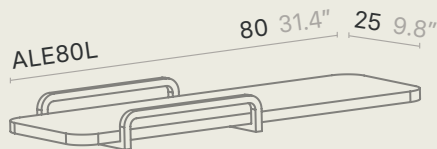

PROFUNDIDAD 40 cm

cm inches

DEPTH 45 cm

PROFUNDIDAD 45 cm

cm inches

SIDE TABLES

MESITAS

cm inches

ALM50A35

ALM80A35

ALM110A35

ALM50B50

ALM80B50

ALM110B50

ALM80B80

ALM110B80

Top lids

SHELVES

ESTANTES

cm inches

momocca

IDEAT 理想家