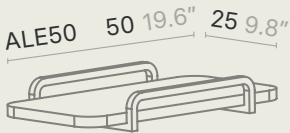

PROFUNDIDAD 40 cm

cm inches

DEPTH 45 cm

PROFUNDIDAD 45 cm

cm inches

SIDE TABLES

MESITAS

cm inches

ALM50A35

ALM80A35

ALM110A35

ALM50B50

ALM80B50

ALM110B50

ALM80B80

ALM110B80

Top lids

SHELVES

ESTANTES

cm inches

momocca

IDEAT 理想家