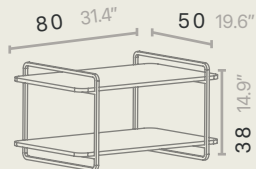

PATAS

Square Leg
Patas Cuadradas

Round Leg
Patas Redondas

Tall Leg
Patas Altas

DEPTH 35 cm

PROFUNDIDAD 35 cm

cm inches

DEPTH 40 cm

PROFUNDIDAD 40 cm

cm inches

DEPTH 45 cm

PROFUNDIDAD 45 cm

cm inches

SIDE TABLES

MESITAS

cm inches

ALM50A35

ALM80A35

ALM110A35

ALM50B50

ALM80B50

ALM110B50

ALM80B80

ALM110B80

Top lids

SHELVES

ESTANTES

cm inches

momocca

IDEAT 理想家