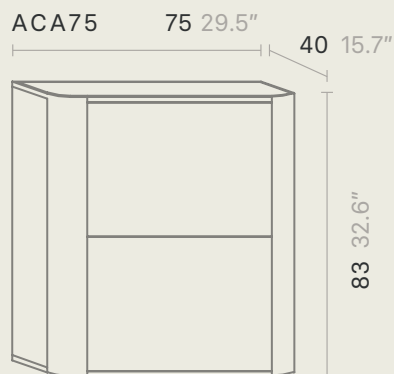

PATAS

Square Leg
Patas Cuadradas

Round Leg
Patas Redondas

Tall Leg
Patas Altas

DEPTH 35 cm

PROFUNDIDAD 35 cm

cm inches

DEPTH 40 cm

PROFUNDIDAD 40 cm

cm inches

DEPTH 45 cm

PROFUNDIDAD 45 cm

cm inches

SIDE TABLES

MESITAS

cm inches

Top lids

SHELVES

ESTANTES

cm inches

momocca

IDEAT 理想家