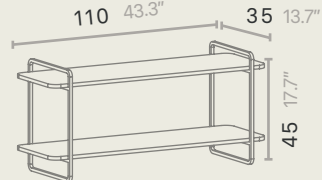

SIDE TABLES

MESITAS

cm inches

ALM110A35

Top lids

SHELVES

ESTANTES

cm inches