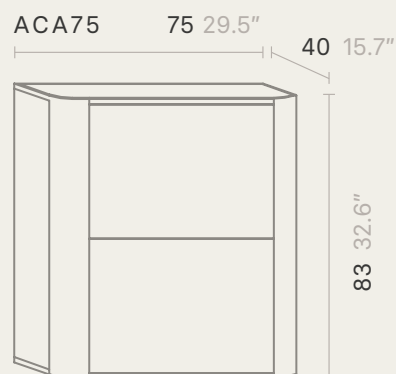

Square Leg
Patas Cuadradas

Round Leg
Patas Redondas

Tall Leg
Patas Altas

DEPTH 35 cm

PROFUNDIDAD 35 cm

cm inches

DEPTH 40 cm

PROFUNDIDAD 35 cm

cm inches

DEPTH 45 cm

PROFUNDIDAD 35 cm

cm inches

momocca

WABI-SABI WELCOME

IDEAT 理想家