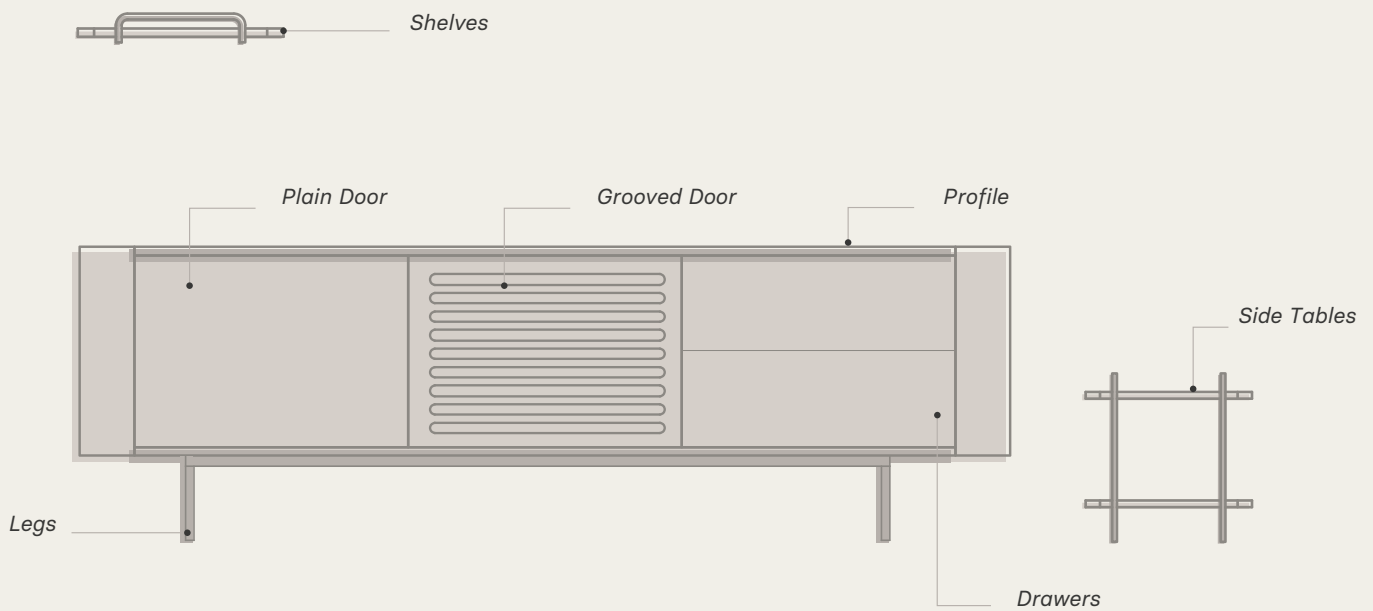

ADARA · CONFIGURATIONS

ABOUT ADARA

Adara is a collection of sideboards, consoles and TV furniture with a singular corner finish and a marked personality. Adara is a world of possibilities that will delight any room. An innovative system that will allow you to create unique environments according to any need.

A complete collection capable of adapting to any type of space. The versatility of its forms incites an infinite creation, thanks to which, a collection of auxiliary elements is presented.

SOBRE ADARA

Adara es una colección de aparadores, cómodas y muebles de televisión con un singular acabado en curva y una marcada personalidad. Adara es un mundo de posibilidades que hará las delicias de cualquier estancia. Un sistema innovador que te permitirá crear espacios únicos adaptados a todas tus necesidades.

Square Leg
Patas Cuadradas

Round Leg
Patas Redondas

Tall Leg
Patas Altas

DEPTH 35 cm

PROFUNDIDAD 35 cm

cm inches

DEPTH 40 cm

PROFUNDIDAD 35 cm

cm inches

DEPTH 45 cm

PROFUNDIDAD 35 cm

cm inches

momocca

WABI-SABI WELCOME

IDEAT 理想家