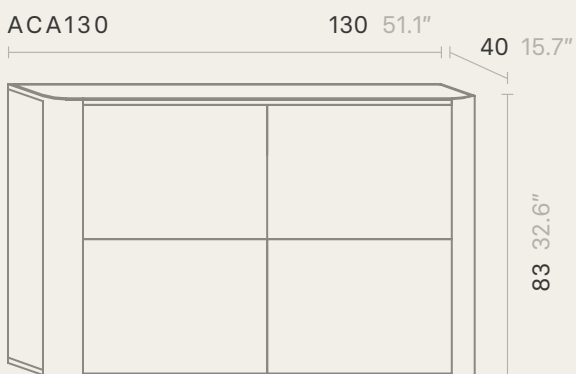

Square Leg
Patas Cuadradas

Round Leg
Patas Redondas

Tall Leg
Patas Altas

DEPTH 35 cm

PROFUNDIDAD 35 cm

cm inches

DEPTH 40 cm

PROFUNDIDAD 35 cm

cm inches

DEPTH 45 cm

PROFUNDIDAD 35 cm

cm inches

momocca

WABI-SABI WELCOME

IDEAT 理想家