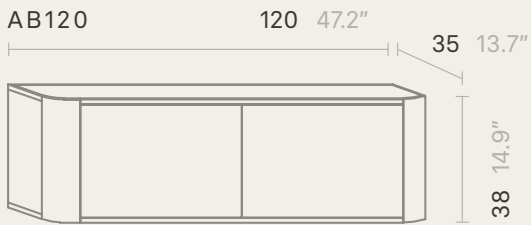

Square Leg
Patas Cuadradas

Round Leg
Patas Redondas

Tall Leg
Patas Altas

DEPTH 35 cm

PROFUNDIDAD 35 cm

cm inches

DEPTH 40 cm

PROFUNDIDAD 35 cm

cm inches

DEPTH 45 cm

PROFUNDIDAD 35 cm

cm inches

momocca

WABI-SABI WELCOME

IDEAT 理想家