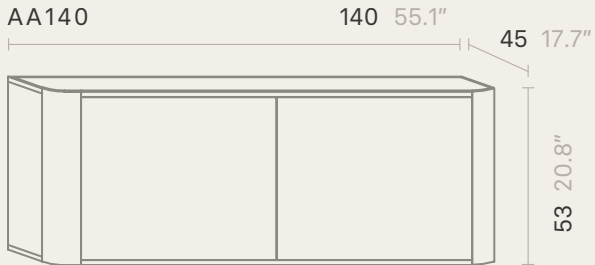

Square Leg
Patas Cuadradas

Round Leg
Patas Redondas

Tall Leg
Patas Altas

DEPTH 35 cm

PROFUNDIDAD 35 cm

cm inches

DEPTH 40 cm

PROFUNDIDAD 35 cm

cm inches

DEPTH 45 cm

PROFUNDIDAD 35 cm

cm inches

momocca

WABI-SABI WELCOME

IDEAT 理想家