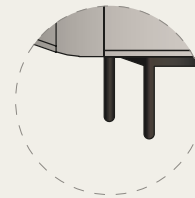

WP4
Wood Profile
4 curves

MTP2
Metallic Profile
2 curves

TOP LIDS

SOBRES

Wood & Dekton
Madera y Dekton

Natural Stone
Piedra Natural

LEGS

PATAS

Square Leg
Patas Cuadradas

Round Leg
Patas Redondas

Tall Leg
Patas Altas

DEPTH 35 cm

PROFUNDIDAD 35 cm

cm inches

DEPTH 40 cm

PROFUNDIDAD 35 cm